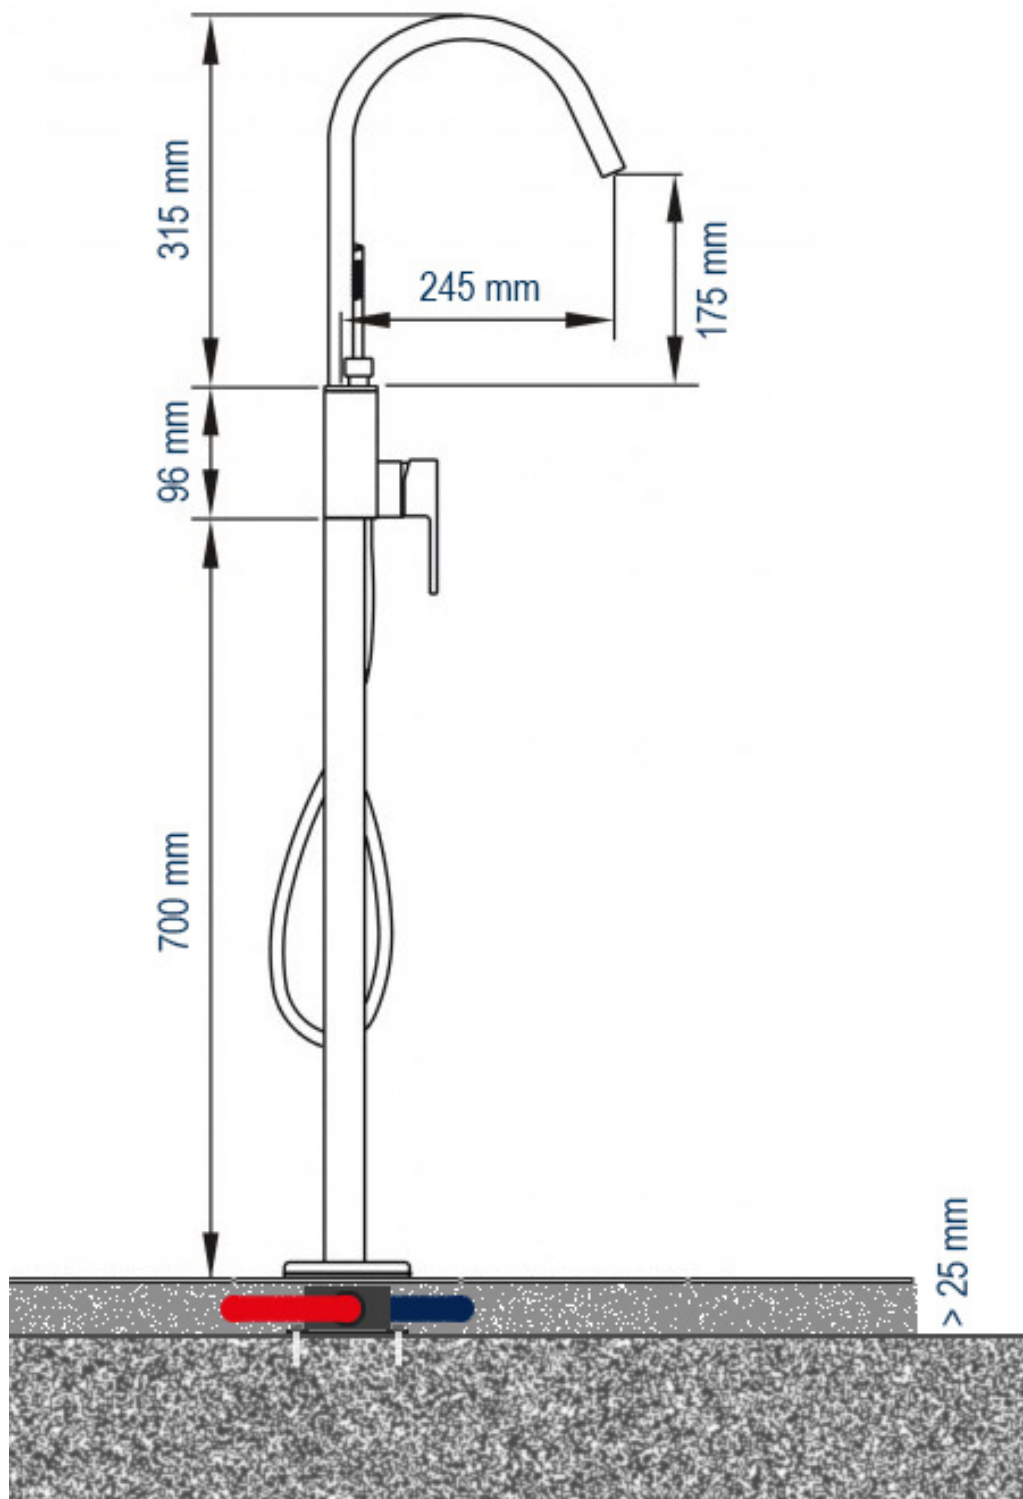

Standarmatur NT3311

Freestanding Bath Tap NT3311

Robinet mitigeur NT3311

Rubinetteria design NT3311

DE EN FR IT

BERNSTEIN

MONTAGEANLEITUNG - IV / 2019

ASSEMBLY INSTRUCTIONS / NOTICE DE MONTAGE / ISTRUZIONI DI MONTAGGIO